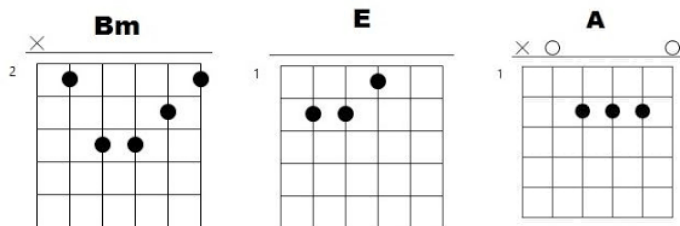

MATERIAL DE APOYO MÚSICA

SEGUNDO MEDIO

TEMA: TAKE ON ME

GUITARRA

| | |
|-----------------|-----------------------|
| CLAVE AMERICANA | C D E F G A B |
| NOTACIÓN LATINA | DO RE MI FA SOL LA SI |

Bm **E**
We're talking away

A **D** **A**
I don't know what I'm to say

Bm **E**
I'll say it anyway

A **D** **A**
Today is another day to find you

Bm **E**
Shying away

F#m **D**
I'll be coming for your love, ok?

CORO

A **E** **F#m** **D**
Take on me

TECLADO /METALOFONO O MELÓDICA

FA# FA# FA# RE SI MI MI MI

SOL# SOL# LA SI

LA LA LA MI RE

FA# FA# FA#

MI MI FA# MI

<https://www.youtube.com/watch?v=-4egGJFS6-U>

VIDEO PARA AYUDARSE CON
LA MELODIA

FLAUTA

FA FA MI RE

MI MI MI DO

LA LA LA SOL

FA FA MI RE

MI MI MI RE DO RE MI RE DO

<https://www.youtube.com/watch?v=WlpDkUV-3ml>

SOLO LA PRIMERA PARTE =)