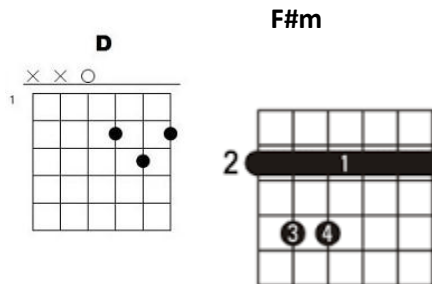

MATERIAL DE APOYO MÚSICA

SEGUNDO MEDIO

TEMA: TAKE ON ME

GUITARRA

| | |
|-----------------|-----------------------|
| CLAVE AMERICANA | C D E F G A B |
| NOTACIÓN LATINA | DO RE MI FA SOL LA SI |

Bm **E**
We're talking away