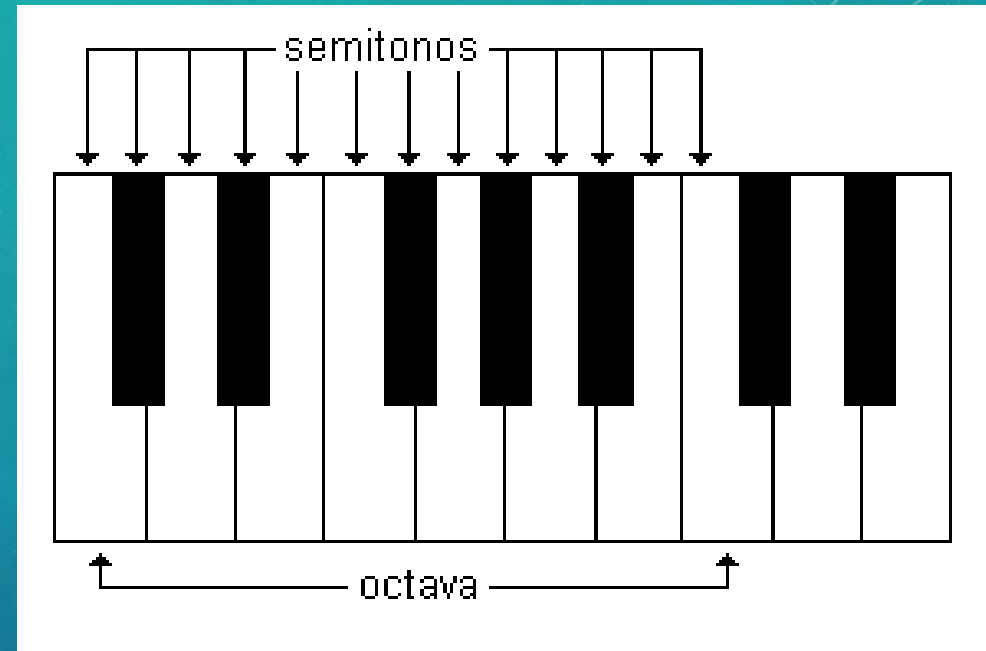

INTERVALOS MUSICALES

PROFESORA CAMILA BARRIENTOS VÁSQUEZ

INTERVALOS MUSICALES

LOS INTERVALOS MUSICALES SON LAS DISTANCIAS QUE EXISTEN ENTRE UNA NOTA Y OTRA; SE MIDEN EN TONOS Y SEMITONOS.

- ENTRE UNA TECLA BLANCA Y UNA TECLA NEGRA EXISTE MEDIO TONO DE DISTANCIA
- ENTRE LAS TECLAS BLANCAS EXISTE UN TONO, EXCEPTO ENTRE LA NOTA MI Y FA Y LA NOTA SI Y DO

Intervalos armónicos= un sonido encima del otro
Intervalos melódicos= un sonido detrás de otro

The image shows a single musical staff with a treble clef, divided into two sections by a double bar line. The left section is labeled "Intervalo armónico" and shows two whole notes stacked vertically on the same stem, representing a harmonic interval. The right section is labeled "Intervalo melódico" and shows two whole notes on the same stem, one positioned to the left of the other, representing a melodic interval.

Intervalo armónico **Intervalo melódico**

INTERVALOS MUSICALES

LOS INTERVALOS Y SUS DISTANCIAS

INTERVALO	DISTANCIA
segunda menor	1/2 tono
segunda mayor	1 tono
tercera menor	1 tono y 1/2
tercera mayor	2 tonos
cuarta justa	2 tonos y 1/2
cuarta aumentada	3 tonos
quinta disminuída	3 tonos
quinta justa	3 tonos y 1/2
quinta aumentada	4 tonos
sexta menor	4 tonos
sexta mayor	4 tonos y 1/2
séptima menor	5 tonos
séptima mayor	5 tonos y 1/2
octava justa	6 tonos

EJEMPLO:

De DO a RE hay un tono :

Eso quiere decir que el intervalo es 2DA MAYOR

De MI a SOL# hay dos tonos:

Eso quiere decir que el intervalo es 3ERA MAYOR

SEGÚN LO PLANTEADO ANTERIORMENTE

- Cuales son los siguientes intervalos
 - De RE a SOL
 - De Mib a Re
 - De LA a SOL
 - De Do a SI